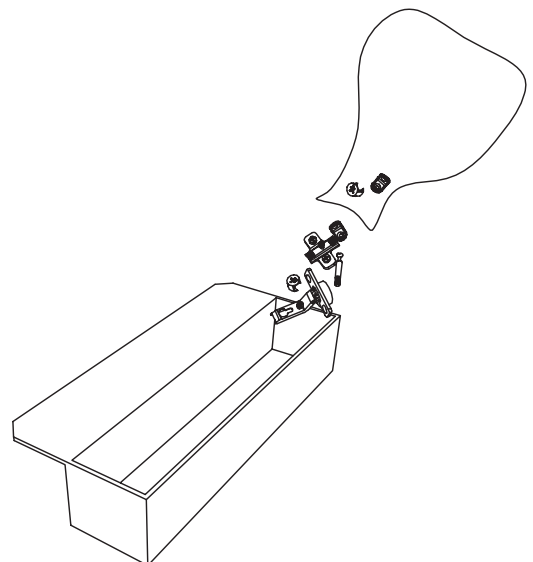

Service • Assistenza • Dienstverlening • Serwis Servis • Szerviz • Сервисная служба

Name • Nom • Nome • Naam •
Nazwa • Jméno • Názov • Név •
Denumire • Ísim • Название

Nr. • No. • N° • Номер • Č • Sz

Tur • Type • Tip • Tipus • Tipo •
Тип