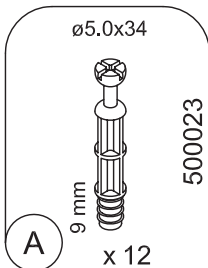

Service • Assistenza • Dienstverlening • Serwis Servis • Szerviz • Сервисная служба

Name • Nom • Nome • Naam •
Nazwa • Jméno • Názov • Név •
Denumire • Ísim • Название

Nr. • No. • N° • Номер • Č • Sz

Tur • Type • Tip • Tipus • Tipo •
Тип