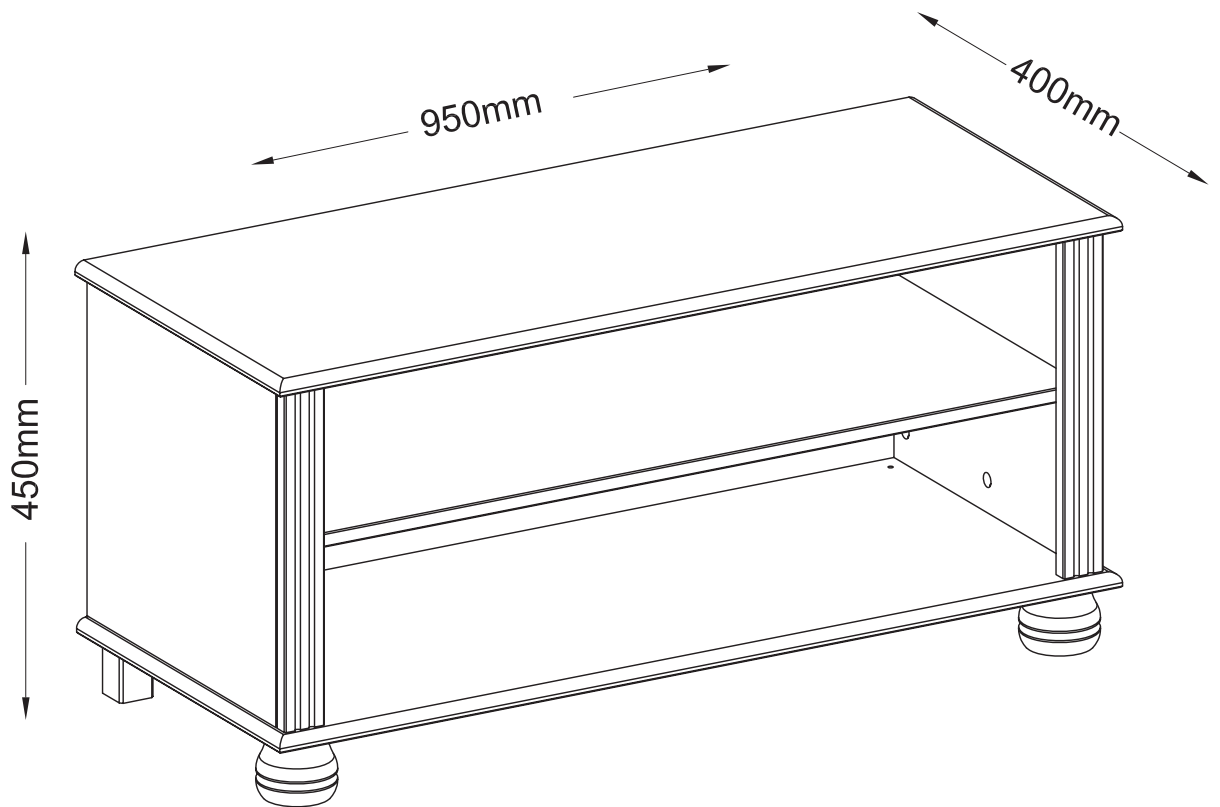

Mette 30025 / 8031

- | | |
|---|-------------------------------------|
| (D) Montageanleitung | (GB) Assembly instructions |
| (FR) Notice de montage | (IT) Istruzioni di montaggio |
| (NL) Handleiding voor de montage | (PL) Instrukcja montażu |
| (CZ) Montážní návod | (SK) Návod na montáž |
| (HU) Szerelési útmutató | (RO) Instrucțiuni de montaj |
| (TR) Montaj talimatı | (RU) ИНСТРУКЦИЯ ПО МОНТАЖУ |

01

02

03

04

05

06

07

08