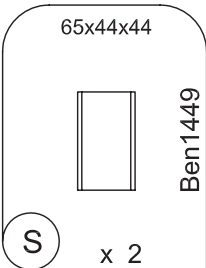

Mette 30025 / 8031

- | | |
|---|-------------------------------------|
| (D) Montageanleitung | (GB) Assembly instructions |
| (FR) Notice de montage | (IT) Istruzioni di montaggio |
| (NL) Handleiding voor de montage | (PL) Instrukcja montażu |
| (CZ) Montážní návod | (SK) Návod na montáž |
| (HU) Szerelési útmutató | (RO) Instrucțiuni de montaj |
| (TR) Montaj talimatı | (RU) ИНСТРУКЦИЯ ПО МОНТАЖУ |

01

02

03

04

05

06

07

08