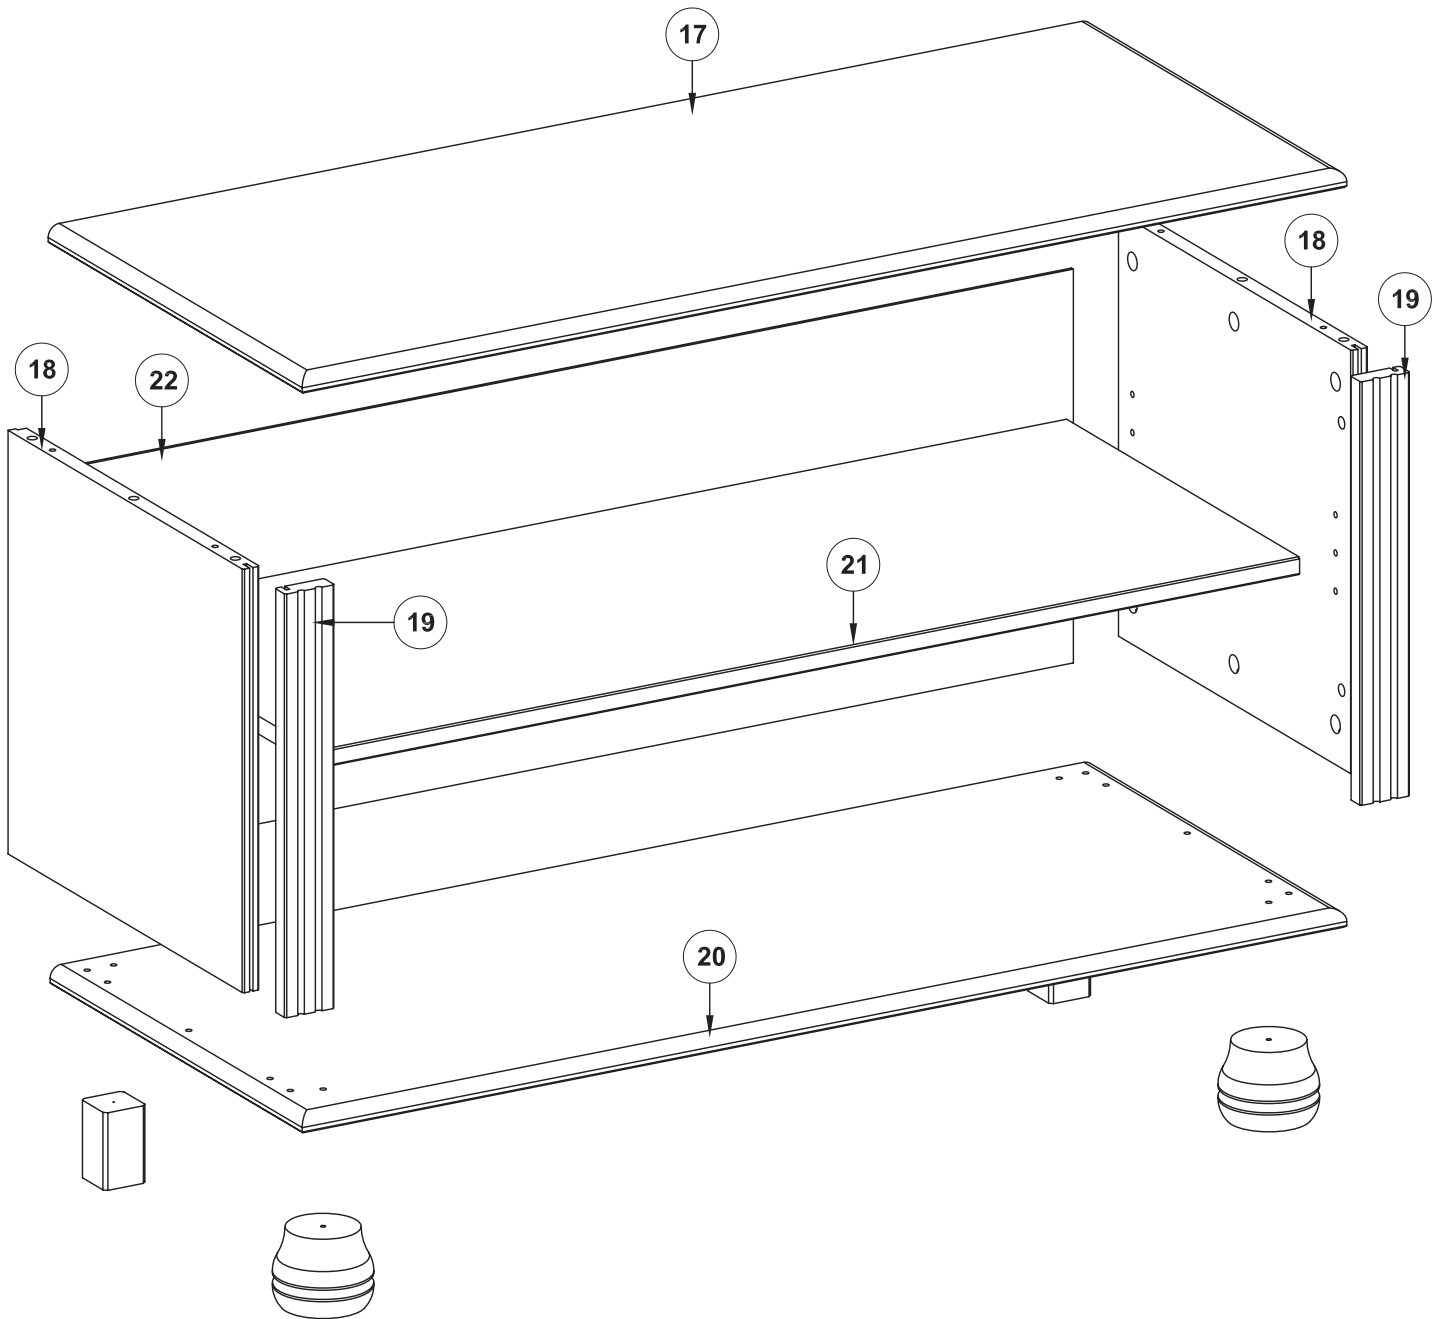

Mette 30025 / 8031

- | | |
|---|-------------------------------------|
| (D) Montageanleitung | (GB) Assembly instructions |
| (FR) Notice de montage | (IT) Istruzioni di montaggio |
| (NL) Handleiding voor de montage | (PL) Instrukcja montażu |
| (CZ) Montážní návod | (SK) Návod na montáž |
| (HU) Szerelési útmutató | (RO) Instrucțiuni de montaj |
| (TR) Montaj talimatı | (RU) ИНСТРУКЦИЯ ПО МОНТАЖУ |

01

02

03

04

05

06

07

08