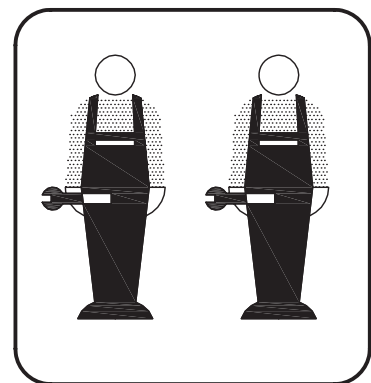

Mette 30025 / 8031

- | | |
|---|-------------------------------------|
| (D) Montageanleitung | (GB) Assembly instructions |
| (FR) Notice de montage | (IT) Istruzioni di montaggio |
| (NL) Handleiding voor de montage | (PL) Instrukcja montażu |
| (CZ) Montážní návod | (SK) Návod na montáž |
| (HU) Szerelési útmutató | (RO) Instrucțiuni de montaj |
| (TR) Montaj talimatı | (RU) ИНСТРУКЦИЯ ПО МОНТАЖУ |