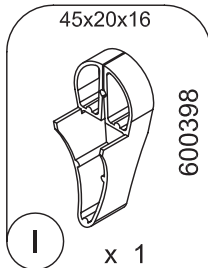

Service • Assistenza • Dienstverlening • Serwis Servis • Szerviz • Сервисная служба

Name • Nom • Nome • Naam •
Nazwa • Jméno • Názov • Név •
Denumire • Ísim • Название

Nr. • No. • N° • Номер • Č • Sz

Tur • Type • Tip • Tipus • Tipo •
Тип