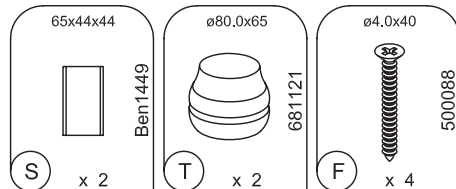

Mette 30025 / 8031

- | | |
|---|-------------------------------------|
| (D) Montageanleitung | (GB) Assembly instructions |
| (FR) Notice de montage | (IT) Istruzioni di montaggio |
| (NL) Handleiding voor de montage | (PL) Instrukcja montażu |
| (CZ) Montážní návod | (SK) Návod na montáž |
| (HU) Szerelési útmutató | (RO) Instrucțiuni de montaj |
| (TR) Montaj talimatı | (RU) ИНСТРУКЦИЯ ПО МОНТАЖУ |

01

02

03

04

05

06

07

08