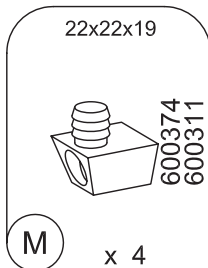

Service • Assistenza • Dienstverlening • Serwis Servis • Szerviz • Сервисная служба

Name • Nom • Nome • Naam •
Nazwa • Jméno • Názov • Név •
Denumire • Ísim • Название

Nr. • No. • N° • Номер • Č • Sz

Tur • Type • Tip • Tipus • Tipo •
Тип