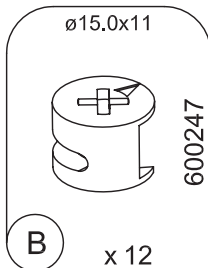

Service • Assistenza • Dienstverlening • Serwis Servis • Szerviz • Сервисная служба

Name • Nom • Nome • Naam •
Nazwa • Jméno • Názov • Név •
Denumire • Ísim • Название

Nr. • No. • N° • Номер • Č • Sz

Tur • Type • Tip • Tipus • Tipo •
Тип