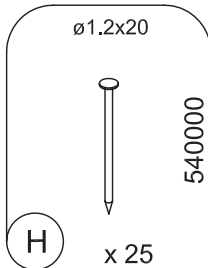

Service • Assistenza • Dienstverlening • Serwis Servis • Szerviz • Сервисная служба

Name • Nom • Nome • Naam •
Nazwa • Jméno • Názov • Név •
Denumire • Ísim • Название

Nr. • No. • N° • Номер • Č • Sz

Tur • Type • Tip • Tipus • Tipo •
Тип