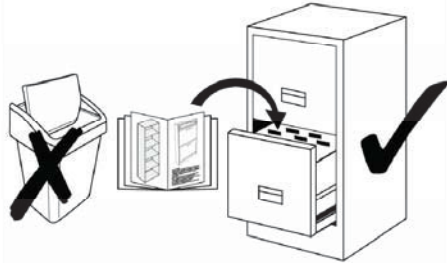

Service • Assistenza • Dienstverlening • Serwis Servis • Szerviz • Сервисная служба

Name • Nom • Nome • Naam •
Nazwa • Jméno • Názov • Név •
Denumire • Ísim • Название

Nr. • No. • N° • Номер • Č • Sz

Tur • Type • Tip • Tipus • Tipo •
Тип