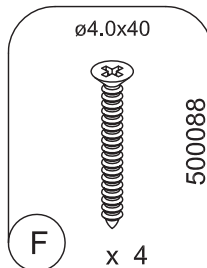

Service • Assistenza • Dienstverlening • Serwis Servis • Szerviz • Сервисная служба

Name • Nom • Nome • Naam •
Nazwa • Jméno • Názov • Név •
Denumire • Ísim • Название

Nr. • No. • N° • Номер • Č • Sz

Tur • Type • Tip • Tipus • Tipo •
Тип