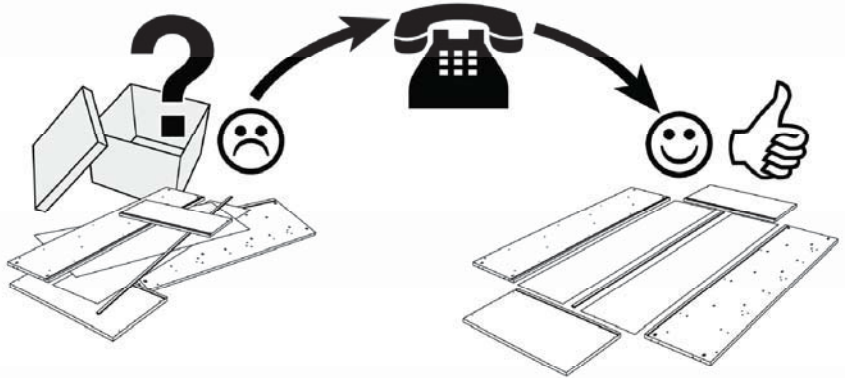

Service • Assistenza • Dienstverlening • Serwis Servis • Szerviz • Сервисная служба

Name • Nom • Nome • Naam •
Nazwa • Jméno • Názov • Név •
Denumire • Ísim • Название

Nr. • No. • N° • Номер • Č • Sz

Tur • Type • Tip • Tipus • Tipo •
Тип