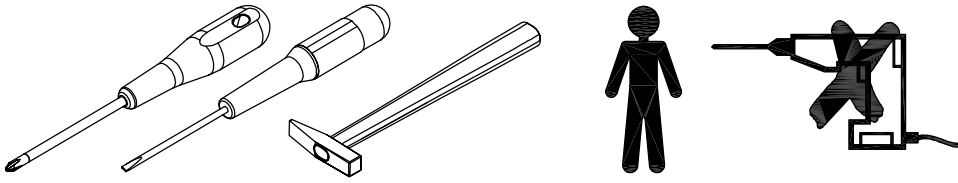

M6xØ12x1,5 mm 8x	305305 42x14x3 mm 4x	243020 Ø3,5x15 mm 8x	103234 Ø3,5x25 mm 6x	103267 Ø4,0x60 mm 10x