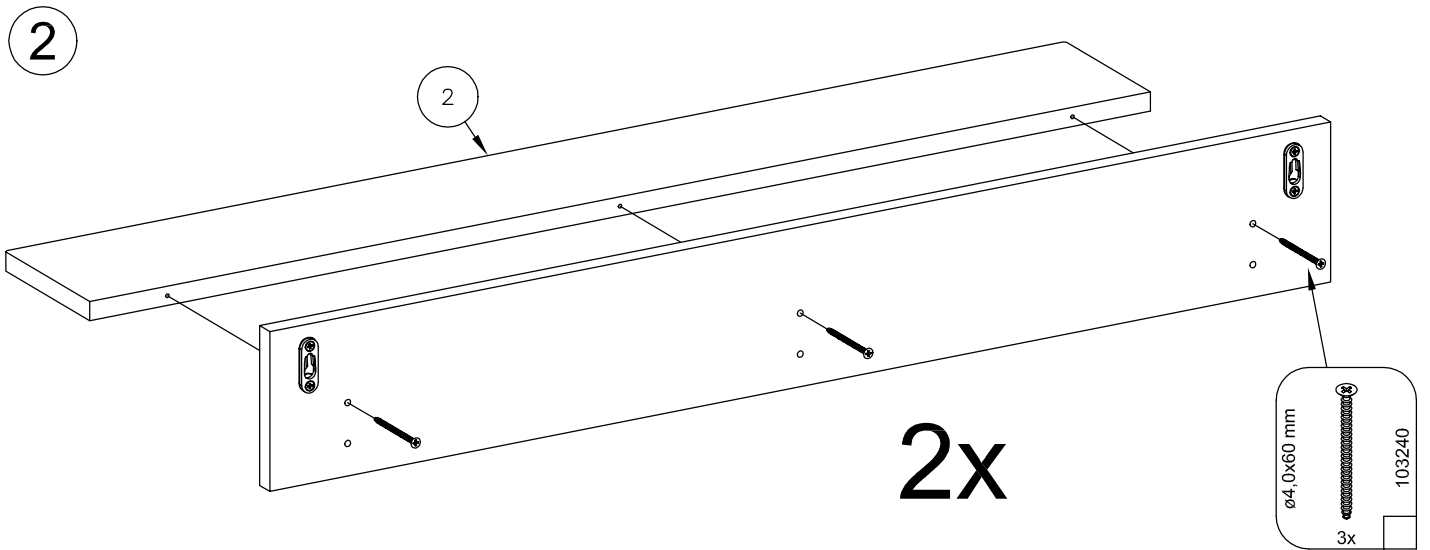

## Montageanleitung 4407

---

M6xØ12x1,5 mm 8x	305305 42x14x3 mm 4x	243020 Ø3,5x15 mm 8x	103234 Ø3,5x25 mm 6x	103267 Ø4,0x60 mm 10x
---------------------	----------------------------	----------------------------	----------------------------	-----------------------------

Hier können Sie die Schrauben zur Schrauben zur besseren Identifizierung nachmessen (alle Maßangaben in mm).

2x

4

**Achtung!**

Wandbefestigung dient als kippschutz  
- unbedingt anbringen.

Bitte die für Ihre Wand benötigten  
Dübel im Fachhandel besorgen