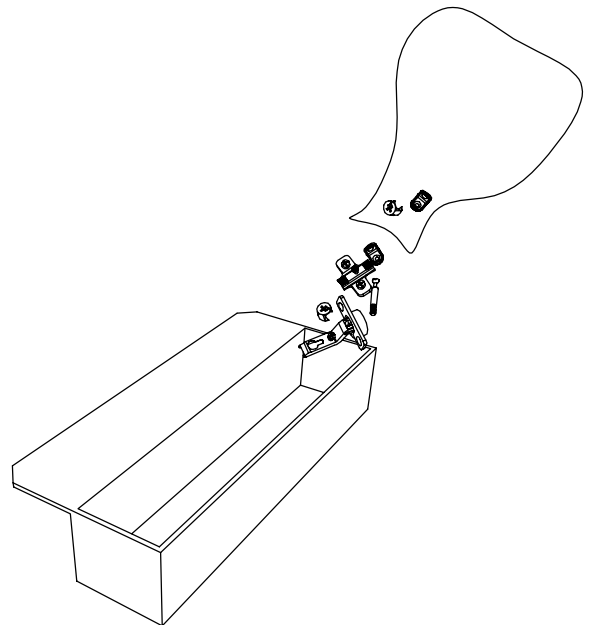

## Montageanleitung 4407

---

M6xØ12x1,5 mm 8x	305305 42x14x3 mm 4x	243020 Ø3,5x15 mm 8x	103234 Ø3,5x25 mm 6x	103267 Ø4,0x60 mm 10x
---------------------	----------------------------	----------------------------	----------------------------	-----------------------------

Hier können Sie die Schrauben zur Schrauben zur besseren Identifizierung nachmessen (alle Maßangaben in mm).

2x

4

**Achtung!**

Wandbefestigung dient als kippschutz  
- unbedingt anbringen.

Bitte die für Ihre Wand benötigten  
Dübel im Fachhandel besorgen