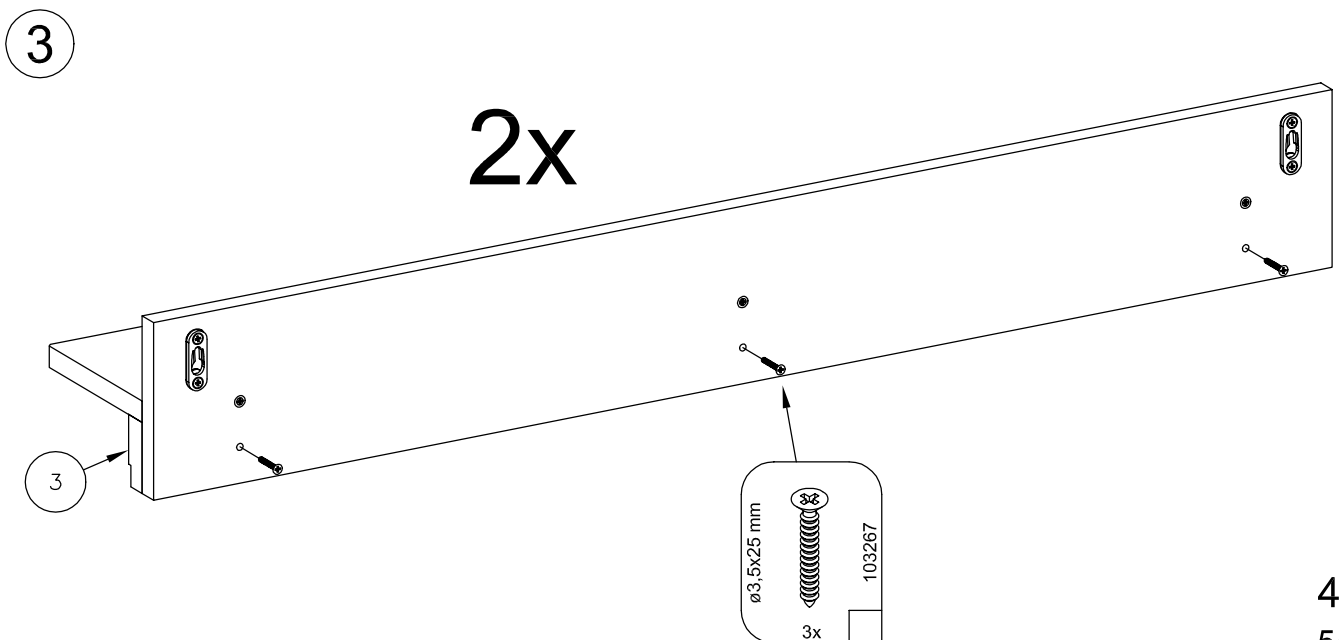

## Montageanleitung 4407

---

M6xØ12x1,5 mm 8x	305305 42x14x3 mm 4x	243020 Ø3,5x15 mm 8x	103234 Ø3,5x25 mm 6x	103267 Ø4,0x60 mm 10x
---------------------	----------------------------	----------------------------	----------------------------	-----------------------------

Hier können Sie die Schrauben zur Schrauben zur besseren Identifizierung nachmessen (alle Maßangaben in mm).

2x

4

**Achtung!**

Wandbefestigung dient als kippschutz  
- unbedingt anbringen.

Bitte die für Ihre Wand benötigten  
Dübel im Fachhandel besorgen