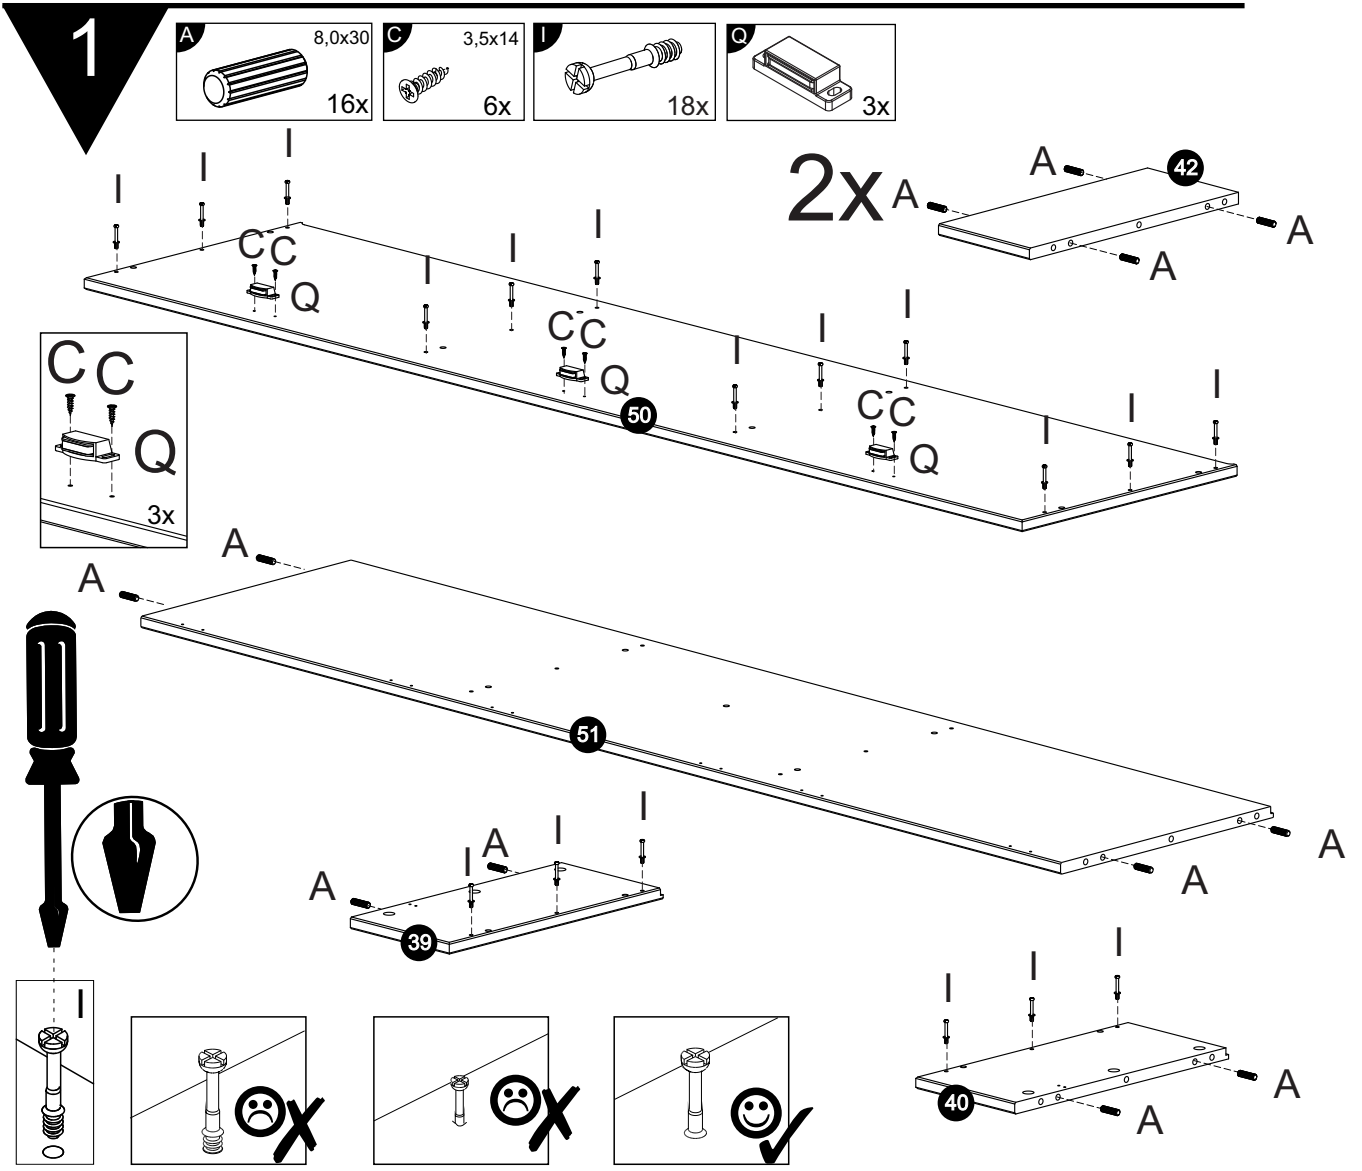

(IT) Istruzioni di montaggio
579194

(PL) Instrukcja montażu
579194

(SK) Návod na montáž
579194

(RO) Instrucțiuni de montaj
579194

(RU) Инструкция по монтажу
579194

0
10
20
30
40
50
60
70
80
90
100
110
120
130
140
150
160
170
180
190
200

- | | | | | | | | | |
|------------------------|-----------------------|------------------------|-----------------------|------------------------|----------------------|-----------------------|-----------------|-----------------|
| A 8,0x30
16x | B 4,5x60
3x | C 3,5x14
52x | E 4,0x25
4x | F 4,0x30
12x | G M4x25
3x | H 1/4x50
5x | I
18x | J
18x |
| K
6x | M
3x | P
3x | Q
3x | R
34x | S
3x | T
4x | V
1x | |