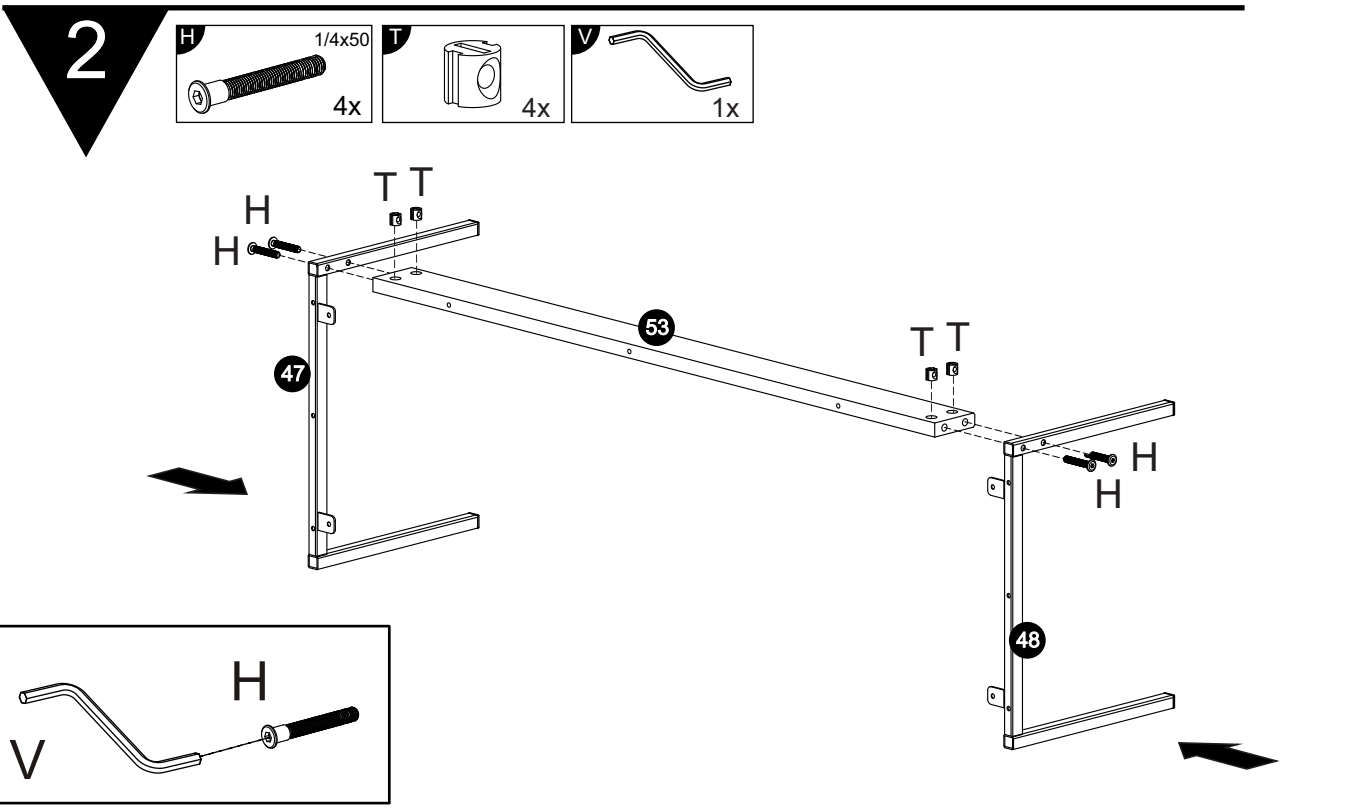

(IT) Istruzioni di montaggio
579194

(PL) Instrukcja montażu
579194

(SK) Návod na montáž
579194

(RO) Instrucțiuni de montaj
579194

(RU) Инструкция по монтажу
579194

0
10
20
30
40
50
60
70
80
90
100
110
120
130
140
150
160
170
180
190
200

- | | | | | | | | | |
|------------------------|-----------------------|------------------------|-----------------------|------------------------|----------------------|-----------------------|-----------------|-----------------|
| A 8,0x30
16x | B 4,5x60
3x | C 3,5x14
52x | E 4,0x25
4x | F 4,0x30
12x | G M4x25
3x | H 1/4x50
5x | I
18x | J
18x |
| K
6x | M
3x | P
3x | Q
3x | R
34x | S
3x | T
4x | V
1x | |