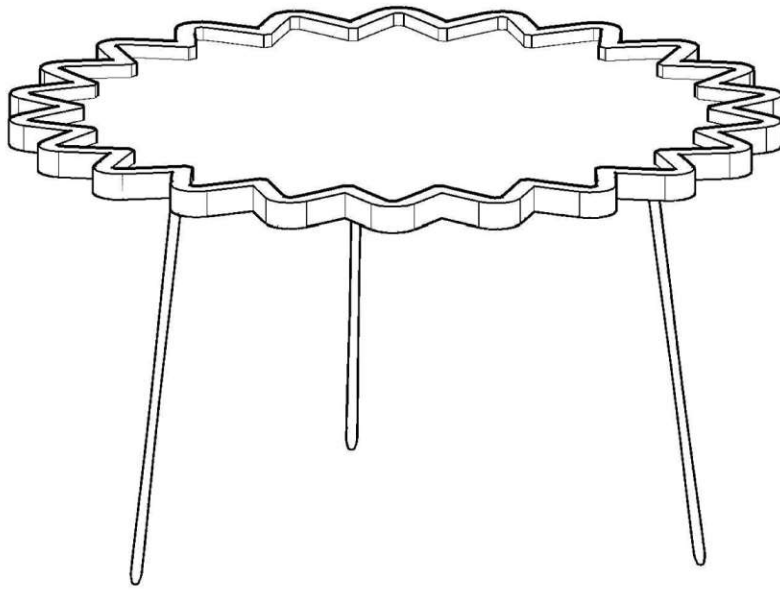

CAMELIA C. TABLE -73809189

(D) *Montageanleitung*

(NL) *Handleiding voor de montage*

(TR) *Montaj talimatı*

(FR) *Notice de montage*

(CZ) *Montážní návod*

(HU) *Szerelési útmutató*

(GB) *Assembly instructions*

(PL) *Instrukcja montażu*

(RU) *Инструкция по монтажу*

(IT) *Istruzioni di montaggio*

(SK) *Návod na montáž*

(RO) *Instrucțiuni de montaj*

(H) × 6

(T) × 1

TOP - 1 Piece